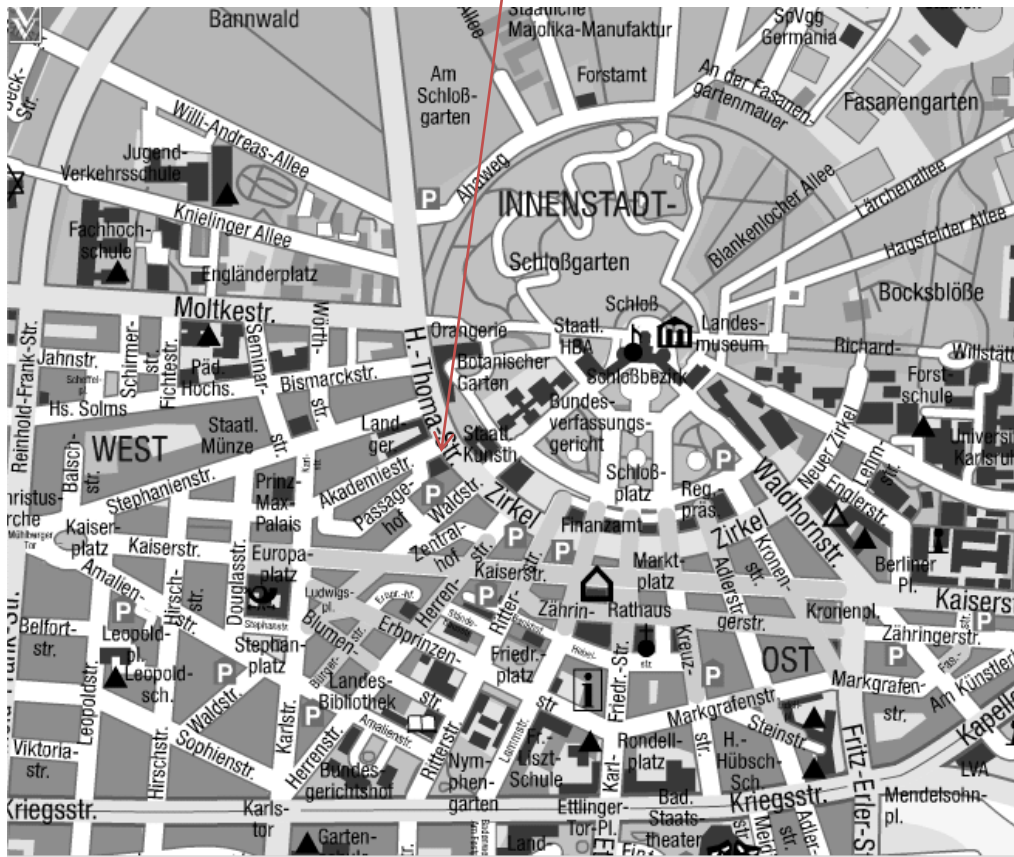

Anfahrtsbeschreibung zur Führungsakademie Baden Württemberg

Hans-Thoma-Str. 1
76133 Karlsruhe
Telefon: 0721 / 926-6610

Anreise mit der Bahn:

Vom Bahnhof aus fahren Sie mit der einer Linie (Hinweise des KVV) bis zum Europaplatz. Dieser befindet sich 10 Gehminuten von der Führungsakademie entfernt. Wenn Sie am Europaplatz aussteigen, gehen Sie die Kaiserstraße rechts Richtung Nordsee und dann links in die Waldstraße weiter. Folgen Sie der Waldstraße bis zum Ende und biegen Sie links in die Hans-Thoma-Straße. Die Führungsakademie befindet sich im 2. Gebäude auf der linken Seite (gegenüber der Kunsthalle).

Anreise mit dem Auto:

A5 aus Richtung Frankfurt oder Stuttgart:

Von der Ausfahrt Karlsruhe-Mitte/Rheinhafen (Nr. 45) auf die 2-spurige Südtangente Richtung Rheinhafen/Landau, diese an der Ausfahrt Nr. 4 „Europahalle – ZKM - Stadion“ verlassen (Achtung! Tempolimit 80 km/h, Radarüberwachung!). Weiter siehe unten „Weitere Anfahrt“.

A5 aus Richtung Basel/Freiburg:

Von der Ausfahrt Karlsruhe Süd (Nr. 48) links auf die B3 Richtung Karlsruhe abbiegen. Nun sehr lange geradeaus fahren. Sie gelangen automatisch auf die Brauer- und Rheinhold-Frank-Straße. Weiter siehe unten „Weitere Anfahrt“.

Weitere Anfahrt:

Sie fahren nun immer geradeaus (Brauer Straße; Rheinhold-Frank-Str.) über die Kriegsstraße und das Mühlburger Tor. Nachdem Sie das Mühlburger Tor passiert haben, biegen Sie an der nächsten Ampelkreuzung rechts in die Moltkestraße ein und folgen dieser bis zum Ende. Dort biegen Sie rechts in die Hans-Thoma-Straße ab, passieren daraufhin eine Kreuzung und biegen erneut nach rechts in die Akademiestraße ab. Danach erste links und anstatt der Rechtskurve zu folgen geradeaus auf den Parkplatz der Führungsakademie.