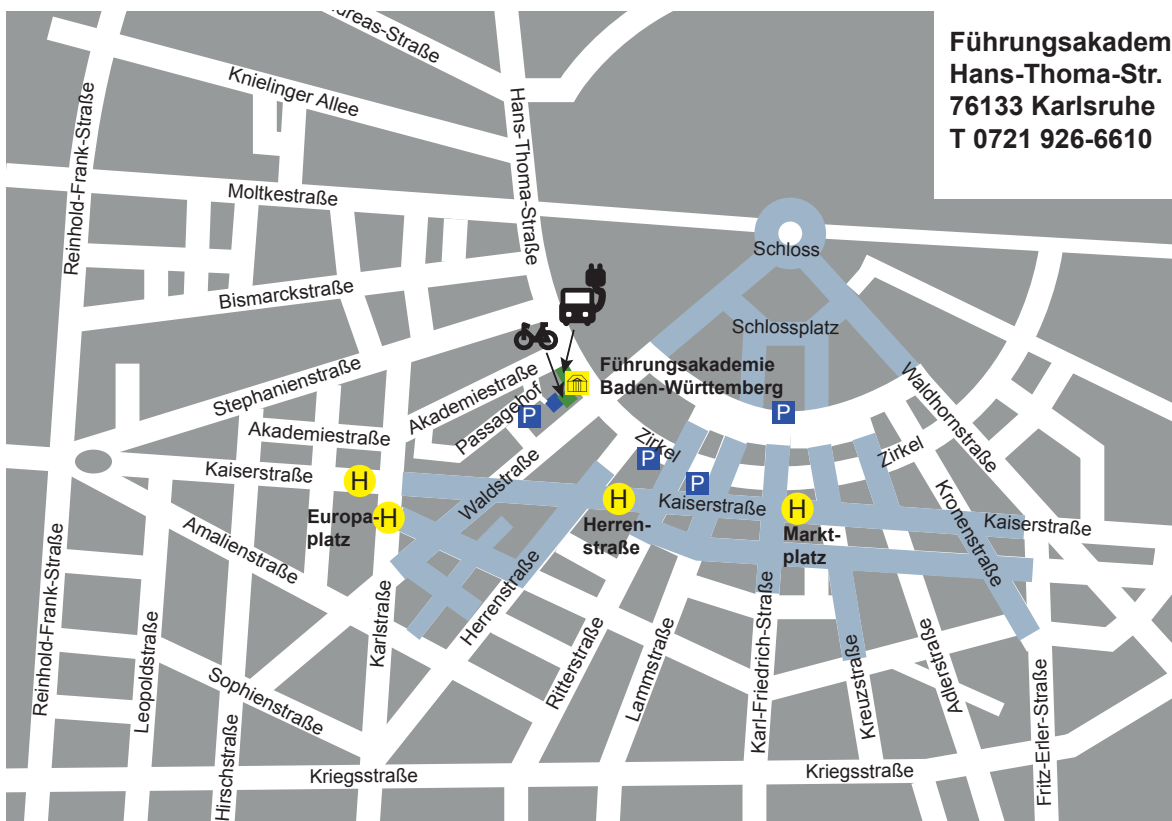

Anfahrtsbeschreibung

Führungsakademie Baden-Württemberg
Hans-Thoma-Str. 1
76133 Karlsruhe
T 0721 926-6610

Anreise mit dem Auto

A5 aus Richtung Frankfurt oder Stuttgart:

Von der Ausfahrt Karlsruhe-Mitte/Rheinhafen (Nr. 45) auf die 2-spurige Süd-tangente Richtung Rheinhafen/Landau, diese an der Ausfahrt Nr. 4 „Europahalle – ZKM – Stadion“ verlassen (Achtung: Tempolimit 80 km/h, Radarüberwachung!). Weiter siehe unten „Weitere Anfahrt“.

A5 aus Richtung Basel/Freiburg:

Von der Ausfahrt Karlsruhe Süd (Nr. 48) links auf die B3 Richtung Karlsruhe abbiegen. Nun sehr lange geradeaus fahren. Sie gelangen automatisch auf die Brauer- und dann auf Rheinhold-Frank-Straße. Weiter siehe unten „Weitere Anfahrt“.

Weitere Anfahrt

Fahren Sie immer geradeaus (Brauer Straße dann Rheinhold-Frank-Str.) über die Kriegsstraße und das Mühlburger Tor. Nachdem Sie das Mühlburger Tor passiert haben, biegen Sie an der nächsten Ampelkreuzung rechts in die Moltkestraße, folgen dieser bis zum Ende und biegen dann rechts in die Hans-Thoma-Straße ab. Passieren Sie die folgende Kreuzung und biegen anschließend nach rechts in die Akademiestraße ab. Danach erste links und anstatt der Rechtskurve zu folgen geradeaus auf den Parkplatz der Führungsakademie.

Hinweis für das Navigationssystem

Um auf den Parkplatz der Führungsakademie zu gelangen, geben Sie als Zieladresse „Passagehof“ an. In der Akademiestraße erste links abbiegen und anstatt der Rechtskurve zu folgen geradeaus auf den Parkplatz der Führungsakademie.

E-Ladesäulen

Eine E-Ladesäule befindet sich in der Hans-Thoma-Straße vor dem Gebäude der Führungsakademie. Weitere Ladesäulen:

> [Elektromobilitätsportal der Stadtwerke Karlsruhe](#)

> [Übersicht der Parkraumgesellschaft Baden-Württemberg mbH](#)

Anreise mit der Bahn

Fahren Sie vom Bahnhof aus mit der Linie 3 oder 4 bis zur Haltestelle „Europaplatz/Postgalerie (Karlstraße)“. Diese befindet sich 10 Gehminuten von der Führungsakademie entfernt. Wenn Sie am Europaplatz aussteigen, überqueren Sie die Karlstraße und biegen rechts in die Kaiserstraße ein. Gehen Sie immer geradeaus bis zur nächsten Kreuzung und dort nach links in die Waldstraße weiter. Folgen Sie dieser bis zum Ende. An der Ecke biegen Sie links in die Hans-Thoma-Straße ab. Die Führungsakademie befindet sich im 2. Gebäude auf der linken Seite.

Anreise mit dem Fahrrad

Fahrräder können im Innenhof der Führungsakademie abgestellt werden. Der Zugang zum Hof erfolgt über die Straße „Passagehof“. In der Akademiestraße biegen Sie von der Hans-Thoma-Straße kommend, die erste links ab und anstatt der Rechtskurve zu folgen geradeaus auf den Parkplatz der Führungsakademie.

Wichtiger Hinweis:

Aufgrund von Bauarbeiten ist das Parken auf dem Parkplatz der Führungsakademie derzeit nicht möglich. Bitte steuern Sie die umliegenden Parkhäuser an. Diese sind im Stadtplan oben eingezeichnet.